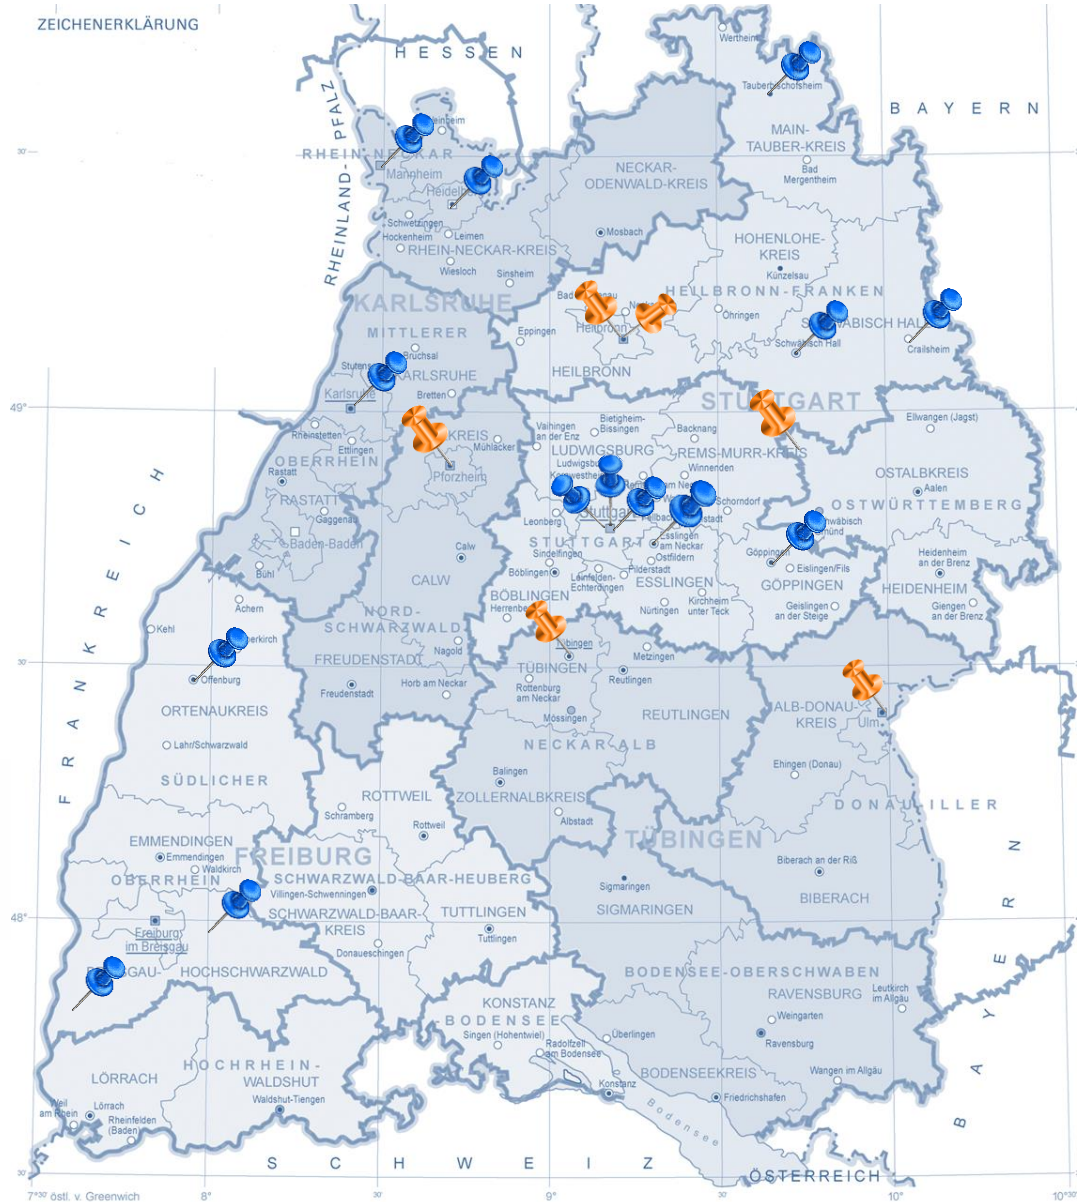

Assistierte Beschäftigung in Baden-Württemberg (2013-2020)

DURANTE

beraten > begleiten > unterstützen

DURANTE 3

beraten > begleiten > unterstützen

DURANTE 2

beraten > begleiten > unterstützen